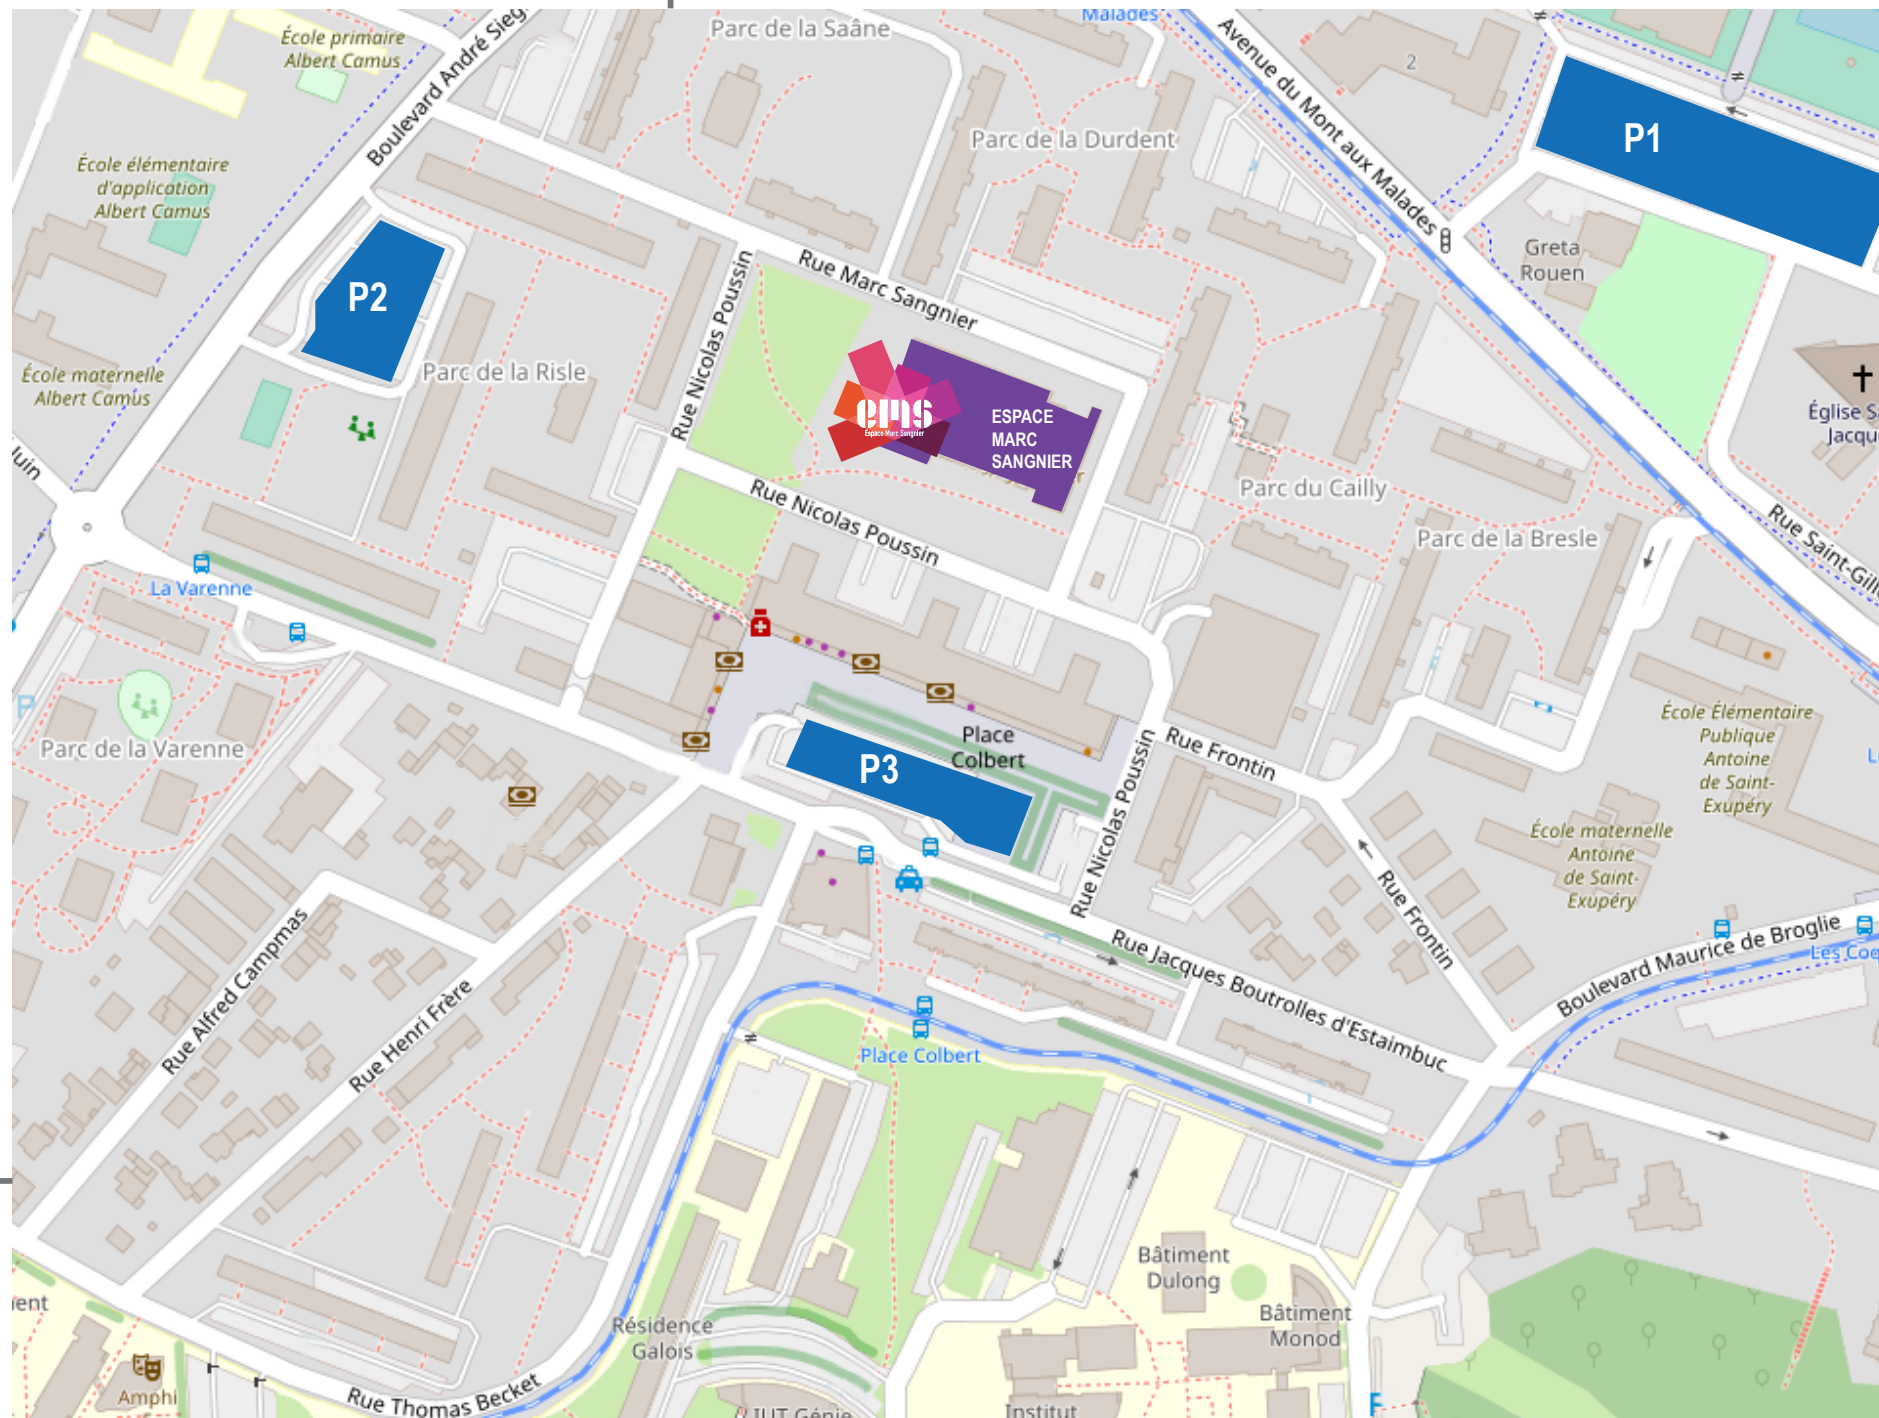

# LE STATIONNEMENT À L'ESPACE CULTUREL MARC SANGNIER

Vers Mont-Saint-Aignan Village / Golf

PARKINGS PUBLICS

VOIES PIÉTONNES

RÉSEAU TÉOR

ARRÊTS BUS ET TEOR

BANQUES

Vers  
La Mairie de Mont-Saint-Aignan  
L'Hôpital du Belvédère  
Rouen Centre

Vers  
Le Campus Universitaire

Vers la Maison de  
l'Université  
ROUEN par le Fond du Val